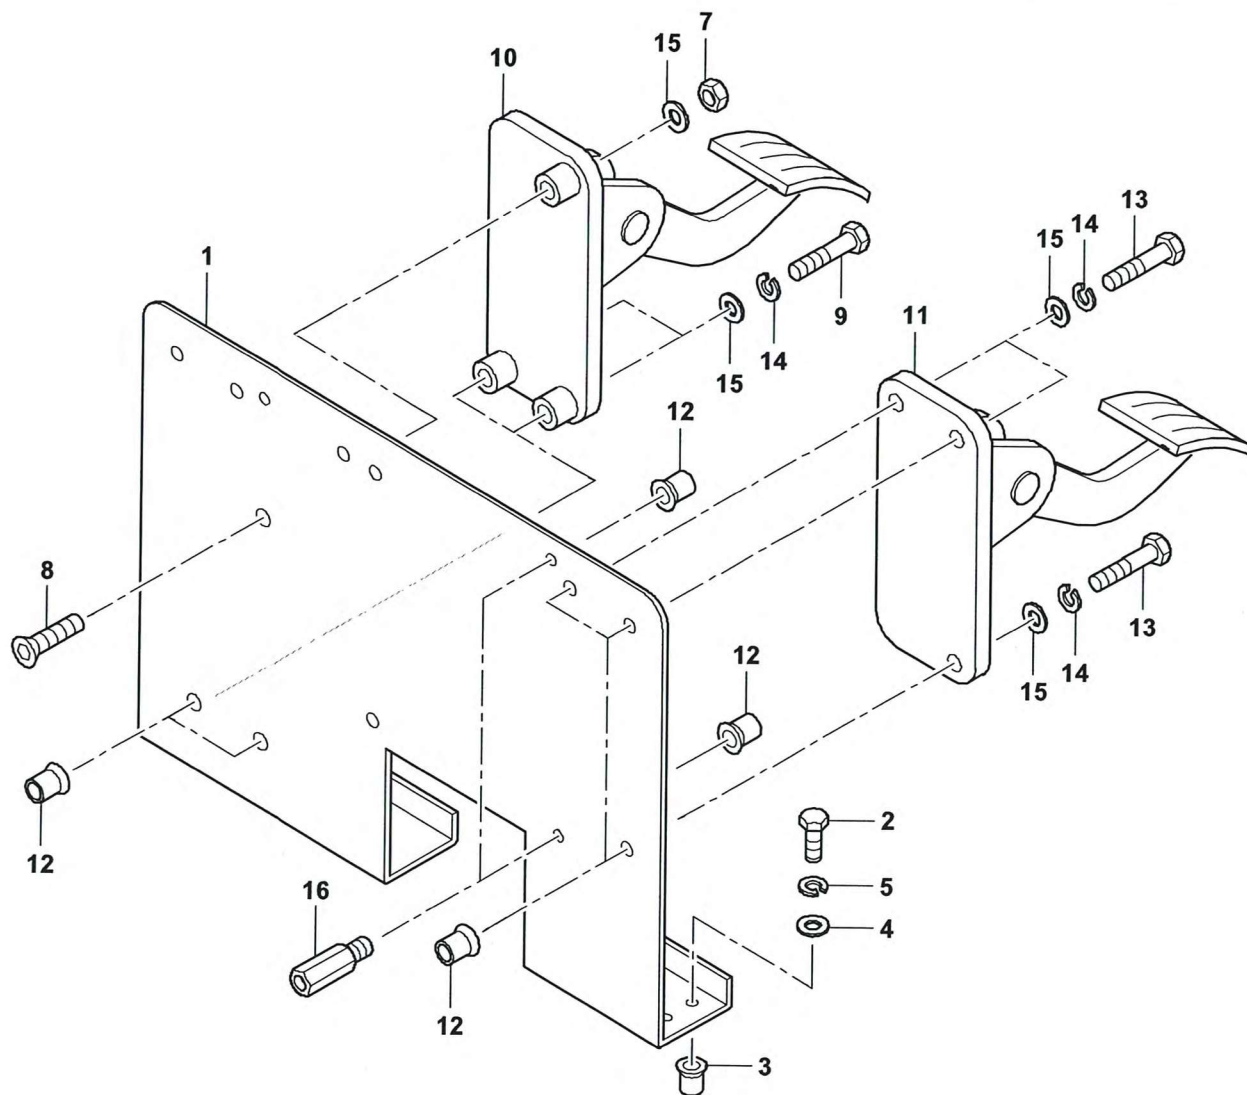

GROVE

PEDALBLECH
 PEDAL PLATE

BILDTADEL
 PICTORIAL DISPLAY

07.08

3326635-ETL #

1/1

GMK 5095
BE 630
G 237

3326635-0-BL01-0708-0000